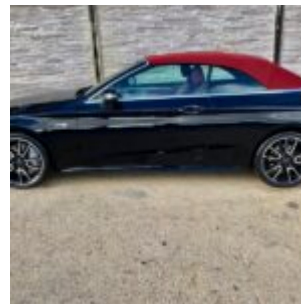

MERCEDES C43 AMG CABRIO

[Ver producto](#)

43.900€ (¡oferta!)

367cv

Gasolina

Automático

98.000 Km

Año 2016

[Añadir al carrito](#)