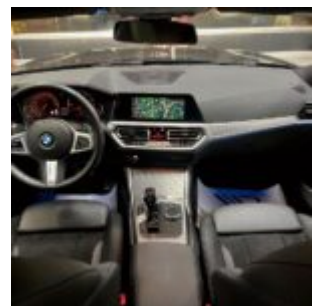

BMW Serie 3 "M"

[Ver producto](#)

39.500€ (¡oferta!)

320d "M" Pack Aut.

⊞? Diesel

⊞? Automático

⊞? 20.000 Km

⊞? Año 2020

[Añadir al carrito](#)